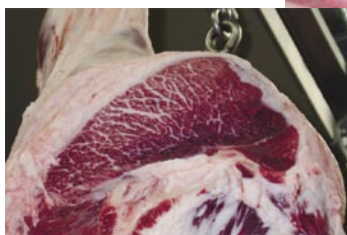

金安平

生年月日:平成13年5月15日
登録番号:黒13469
生産者:岐阜県高山市 片桐畜産
(B3-F13-CL16-CHS-MCSU)

血統:金幸-安福-平茂勝-忠福-第20平茂-田安福

枝肉成績が7頭追加されました。 雌でBMS12もでています!

現在去勢11頭、雌3頭が枝肉出荷され、
BMS平均8.57、枝肉重量473.7kg、上物率
100%と成績絶好調です。

三重・岐阜県のみならず、北海道・岩手・
宮城・栃木・鳥取・広島・岡山・大分・熊本・
鹿児島・宮崎・沖縄県などにも精液は出荷
されており、年末から来年の春にかけて、
全国各地で金安平産子が誕生してきます。

血統:金安平x安福x糸福(岐阜) BMS:10 枝肉重量:448.2kg
場所:飛騨ミート 2006年4月27日

金安平産子成績

番号	性別	血統		子牛 日齢	子牛 体重	肉牛 月齢	肉牛 枝重	BMS No.	等級
		母の父	母の祖父						
1	去勢	安福	賢晴	243	263	27.6	530.9	9	A-5
2	去勢	平茂勝	安福	249	253	28	517.5	10	B-5
3	去勢	北国7の8	神高福	248	278	28.2	515.0	6	A-4
4	去勢	安福	糸晴	251	254	28.8	499.4	6	A-4
5	去勢	北国7の8	紋次郎	311	262	30.8	426.5	8	A-4
6	去勢	安福	糸晴	280	315	26.2	521.0	9	A-5
7	去勢	平茂勝	忠福	248	246	29	521.9	11	A-5
8	去勢	平茂勝	神高福	262	272	28	450.0	6	A-4
9	去勢	糸福	安福	298	289	30.4	462.6	10	A-5
10	去勢	安福	糸晴波	267	266	29.4	497.3	8	A-5
11	去勢	安福	糸福	265	302	26.2	448.2	10	A-5
去勢平均				265.6	272.7	28.42	490.0	8.45	
1	雌	安福	平茂勝	271	241	29.9	402.0	8	A-5
2	雌	糸福	安福	263	235	29.7	445.0	12	A-5
3	雌	糸福	安福	290	286	28.3	393.8	7	A-4
雌平均				274.7	254	29.3	413.6	9	
全体平均				267.6	268.7	28.61	473.7	8.57